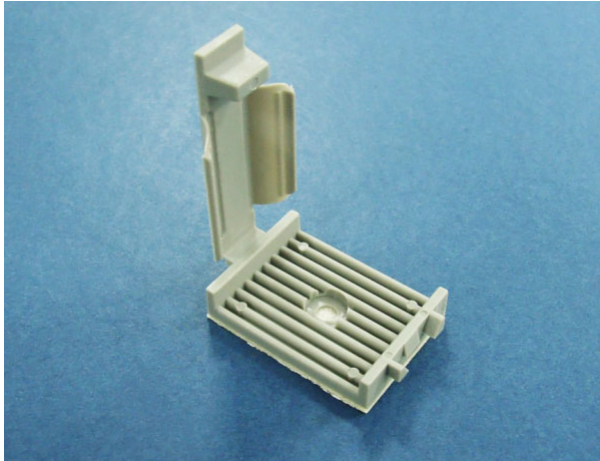

### 排线固定座

PART NO: FCC-20

- ◆ MATERIAL: NYLON 66 (UL)
- ◆ FLAME CLASS: 94V-2
- ◆ COLOR: NATURAL/GRAY
- ◆ UNIT: mm

用途: 背胶式, 用于电子, 电脑内部排线固定, 装配容易, 美观不脱落。

FCC-20 结构图

**PART NO**  
FCC-20

**PACKAGE**  
1000

排线固定座