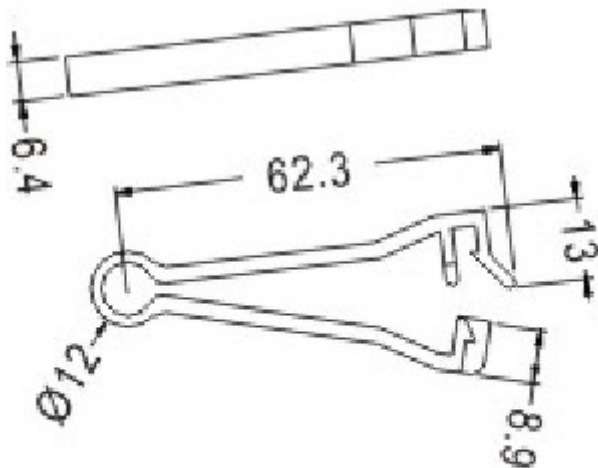

### 排线固定座

PART NO: FCC-18

◆ MATERIAL: NYLON 66 (UL)

◆ FLAME CLASS: 94V-2

◆ COLOR: NATURAL

◆ UNIT: mm

用途: 用于电子, 电脑内部排线固定, 装配容易, 美观不脱落。

FCC-18 结构图