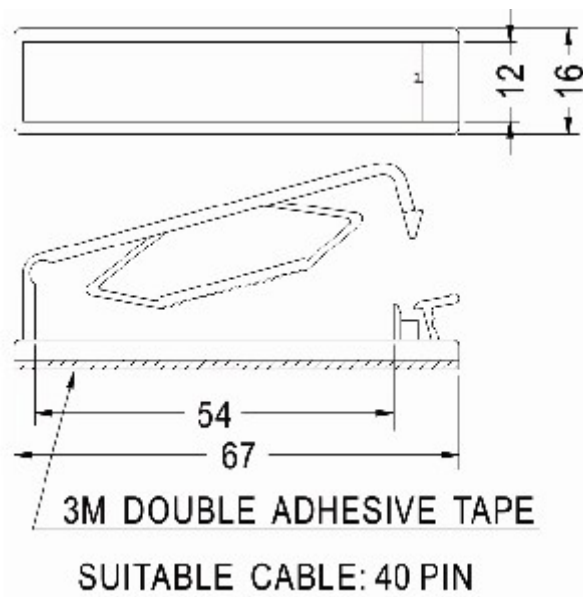

排线固定座

PART NO: FCC-08

- MATERIAL: NYLON 66 (UL)
- FLAME CLASS: 94V-2
- COLOR: NATURAL
- UNIT: mm

用途: 背胶式, 用于电子, 电脑内部排线固定, 装配容易, 美观不脱落。

FCC-08 结构图