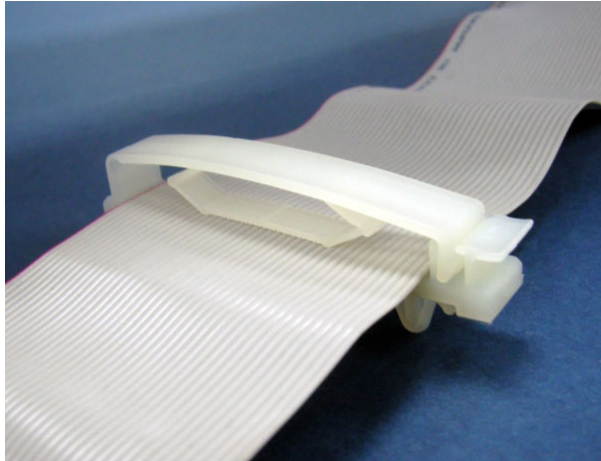

## 排线固定座

PART NO: FCC-11

- ◆ MATERIAL: NYLON 66 (UL)
- ◆ FLAME CLASS: 94V-2
- ◆ COLOR: NATURAL
- ◆ UNIT: mm

用途: 用于电子, 电脑内部电线固定, 装配容易, 美观不脱落。

FCC-11 结构图

PART NO	A	B	C	D	SUITABLE CABLE	PACKAGE
FCC-11	35.0	39.6	55.0	12.5	35 PIN	100

### 排线固定座

PART NO: FCC-12

- ◆ MATERIAL: NYLON 66 (UL)
- ◆ FLAME CLASS: 94V-2
- ◆ COLOR: NATURAL
- ◆ UNIT: mm

用途: 用于电子, 电脑内部电线固定, 装配容易, 美观不脱落。

FCC-12 结构图

PART NO	A	B	C	D	SUITABLE CABLE	PACKAGE
FCC-12	40.0	53.8	65.0	10.2	40 PIN	100