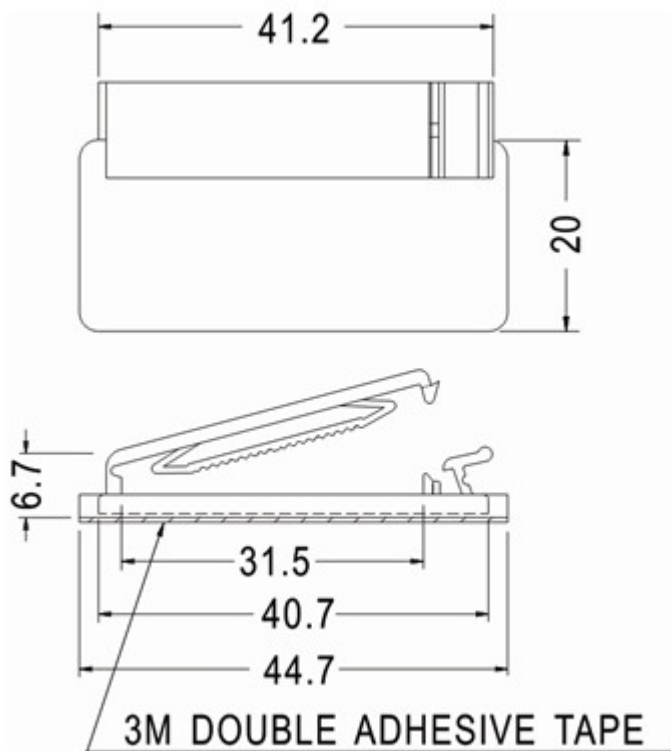

◆ MATERIAL: NYLON 66 (UL)

◆ FLAME CLASS: 94V-2

◆ COLOR: NATURAL

◆ UNIT: mm

用途: 背胶式, 用于电子, 电脑内部排线固定, 装配容易, 美观不脱落。

FCC-26 结构图

**PART NO**  
FCC-26

**PACKAGE**  
100