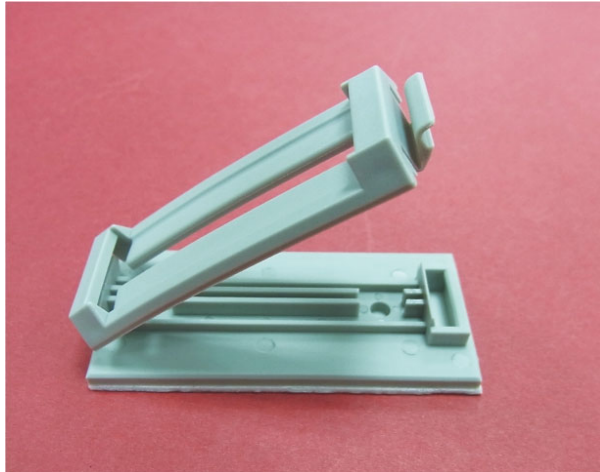

## 排线固定座

PART NO: FCC-23

- ◆ MATERIAL: NYLON 66 (UL)
- ◆ FLAME CLASS: 94V-2
- ◆ COLOR: GRAY
- ◆ UNIT: mm

用途: 背胶式, 用于电子, 电脑内部排线固定, 装配容易, 美观不脱落。

FCC-23 结构图

PART NO	A	B	C	D	E	F	G	H	PACKAGE
FCC-23	78.93	38.7	90.6	82.3	12.3	6.3	7.6	3.8	50