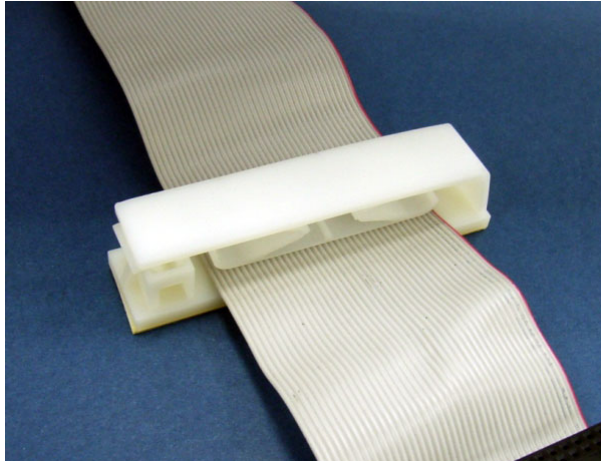

### 排线固定座

PART NO: FCC-27

- ◆ MATERIAL: NYLON 66 (UL)
- ◆ FLAME CLASS: 94V-0
- ◆ COLOR: NATURAL
- ◆ UNIT: mm

用途: 背胶式, 用于电子, 电脑内部排线固定, 装配容易, 美观不脱落。

FCC-27 结构图

**PART NO**  
FCC-27

**PACKAGE**  
100

排线固定座

PART NO: FCC-28

- ◆ MATERIAL: NYLON 66 (UL)
- ◆ FLAME CLASS: 94V-2
- ◆ COLOR: NATURAL
- ◆ UNIT: mm

用途: 背胶式, 用于电子, 电脑内部排线固定, 装配容易, 美观不脱落。

FCC-28 结构图

**PART NO**  
FCC-28

**PACKAGE**  
100