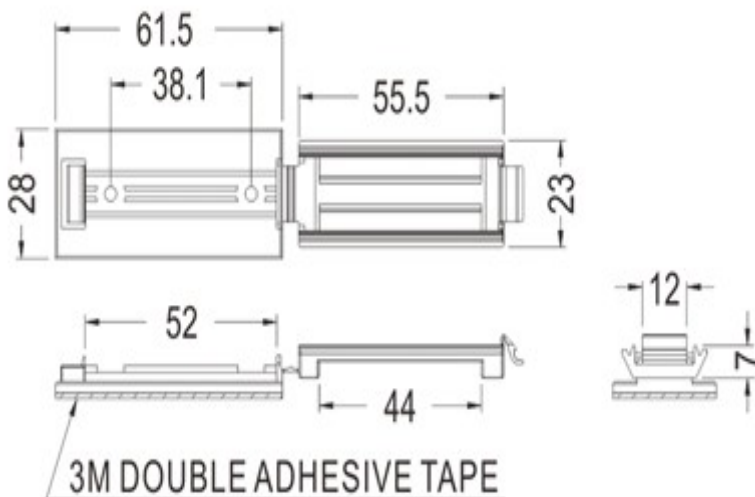

排线固定座

PART NO: FCC-24

- MATERIAL: NYLON 66 (UL)
- FLAME CLASS: 94V-2
- COLOR: NATURAL/GRAY
- UNIT: mm

用途: 背胶式, 用于电子, 电脑内部排线固定, 装配容易, 美观不脱落。

FCC-24 结构图