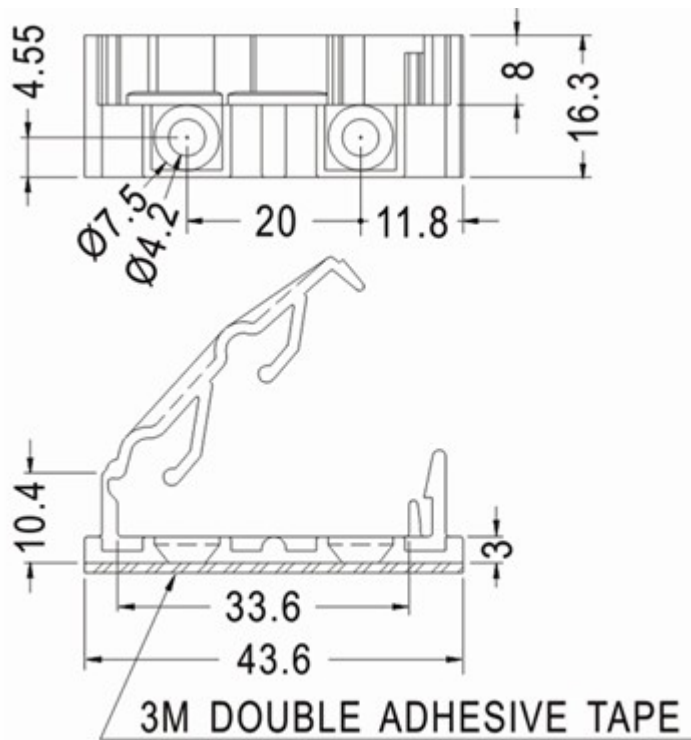

### 排线固定座

PART NO: FCC-29

◆ MATERIAL: NYLON 66 (UL)

◆ FLAME CLASS: 94V-2

◆ COLOR: NATURAL

◆ UNIT: mm

用途: 背胶式, 用于电子, 电脑内部排线固定, 装配容易, 美观不脱落。

FCC-29 结构图