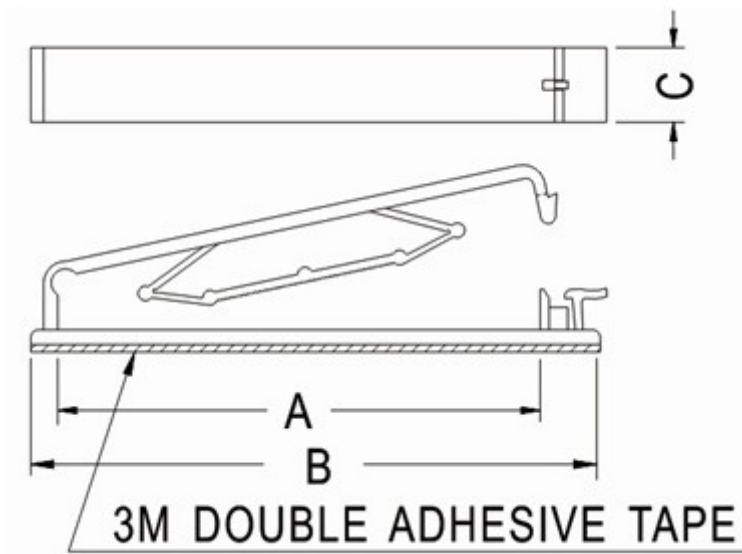

### 排线固定座

PART NO: FCC-04

- ◆ MATERIAL: NYLON 66 (UL)
- ◆ FLAME CLASS: 94V-2
- ◆ COLOR: NATURAL
- ◆ UNIT: mm

用途: 背胶式, 用于电子, 电脑内部排线固定, 装配容易, 美观不脱落。

FCC-04 结构图

**PART NO**  
FCC-04

**PACKAGE**  
100

## 排线固定座

PART NO: FCC-05

- ◆ MATERIAL: NYLON 66 (UL)
- ◆ FLAME CLASS: 94V-2
- ◆ COLOR: NATURAL
- ◆ UNIT: mm

用途: 背胶式, 用于电子, 电脑内部排线固定, 装配容易, 美观不脱落。

FCC-05 结构图

PART NO	A	B	C	SUITABLE CABLE	PACKAGE
FCC-05	53.8	65.0	10.2	40 PIN	200

## 排线固定座

PART NO: FCC-06

- ◆ MATERIAL: NYLON 66 (UL)
- ◆ FLAME CLASS: 94V-2
- ◆ COLOR: NATURAL
- ◆ UNIT: mm

用途: 背胶式, 用于电子, 电脑内部排线固定, 装配容易, 美观不脱落。

FCC-06 结构图

PART NO	A	B	C	SUITABLE CABLE	PACKAGE
FCC-06	64.5	77.0	10.0	50 PIN	100