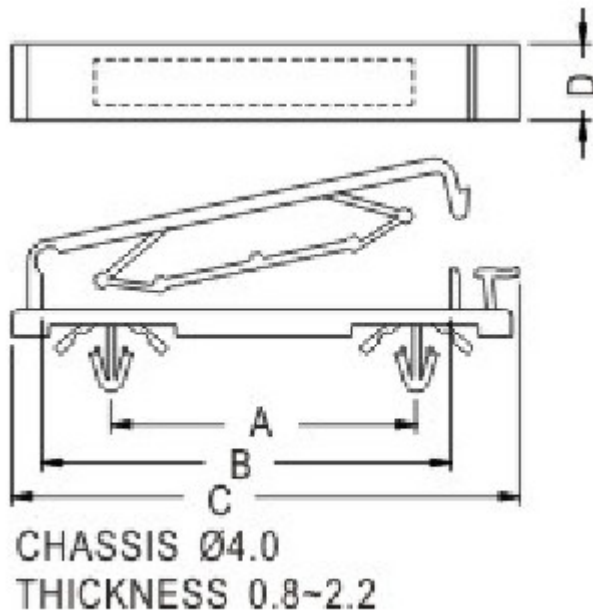

排线固定座

PART NO: FCC-12

- MATERIAL: NYLON 66 (UL)
- FLAME CLASS: 94V-2
- COLOR: NATURAL
- UNIT: mm

用途: 用于电子, 电脑内部电线固定, 装配容易, 美观不脱落。

FCC-12 结构图