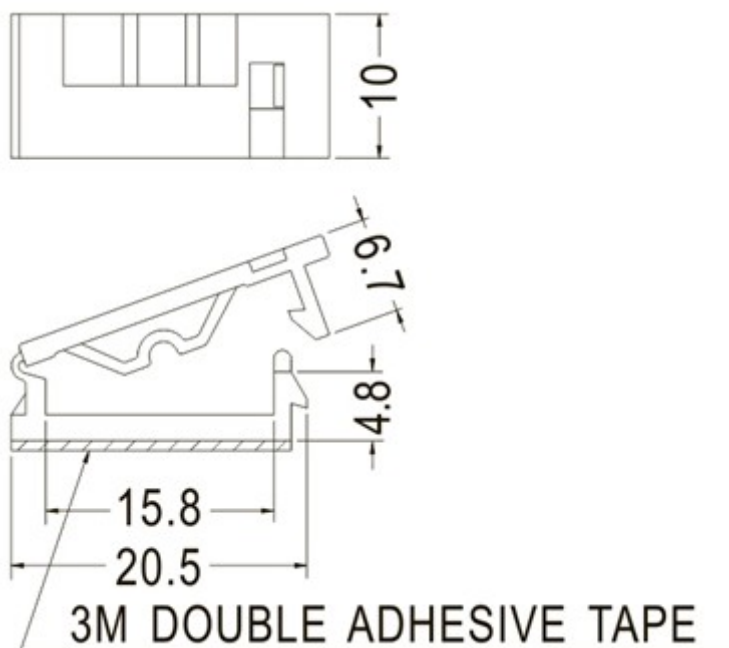

◆ COLOR: NATURAL

◆ UNIT: mm

用途: 背胶式, 用于电子, 电脑内部排线固定, 装配容易, 美观不脱落。

FCC-30 结构图

**PART NO**

FCC-30

**PACKAGE**

500