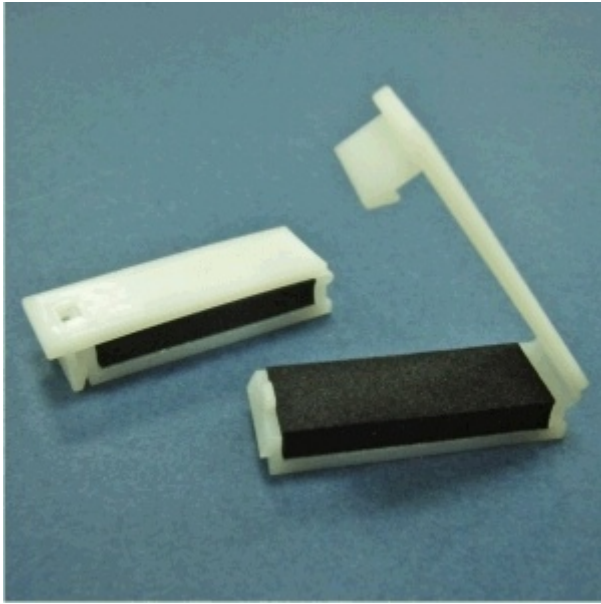

◆ COLOR: NATURAL

◆ UNIT: mm

用途: 背胶式, 用于电子, 电脑内部排线固定, 装配容易, 美观不脱落。

FCC-30 结构图

**PART NO**

FCC-30

**PACKAGE**

500

排线固定座

PART NO: FCC-31

◆ MATERIAL: NYLON 66 (UL)

◆ FLAME CLASS: 94V-2

◆ COLOR: NATURAL

◆ UNIT: mm

用途: 背胶式, 用于电子, 电脑内部排线固定, 装配容易, 美观不脱落。

FCC-31 结构图

**PART NO**  
FCC-31

**PACKAGE**  
200

排线固定座

PART NO: FCC-32

- ◆ MATERIAL: NYLON 66 (UL)
- ◆ FLAME CLASS: 94V-2
- ◆ COLOR: NATURAL
- ◆ UNIT: mm

用途: 背胶式, 用于电子, 电脑内部排线固定, 装配容易, 美观不脱落。

FCC-32 结构图

**PART NO**  
FCC-32