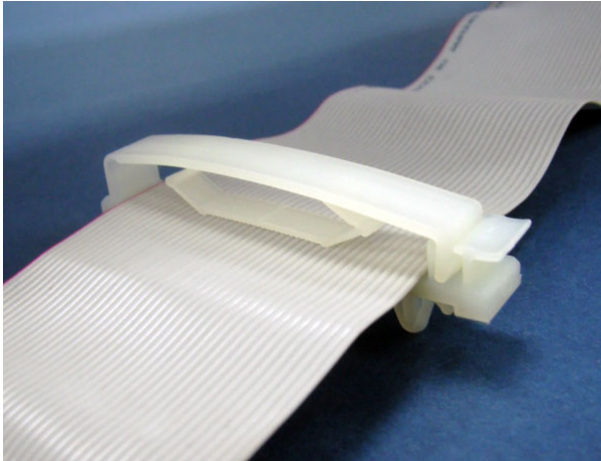

### 排线固定座

PART NO: FCC-10

◆ MATERIAL: NYLON 66 (UL)

◆ FLAME CLASS: 94V-2

◆ COLOR: NATURAL

◆ UNIT: mm

用途: 用于电子, 电脑内部电线固定, 装配容易, 美观不脱落。

FCC-10 结构图

**PART NO**

FCC-10

SUITABLE  
CABLE

50 PIN

**PACKAGE**

50

## 排线固定座

PART NO: FCC-11

- ◆ MATERIAL: NYLON 66 (UL)
- ◆ FLAME CLASS: 94V-2
- ◆ COLOR: NATURAL
- ◆ UNIT: mm

用途: 用于电子, 电脑内部电线固定, 装配容易, 美观不脱落。

FCC-11 结构图

PART NO	A	B	C	D	SUITABLE CABLE	PACKAGE
FCC-11	35.0	39.6	55.0	12.5	35 PIN	100