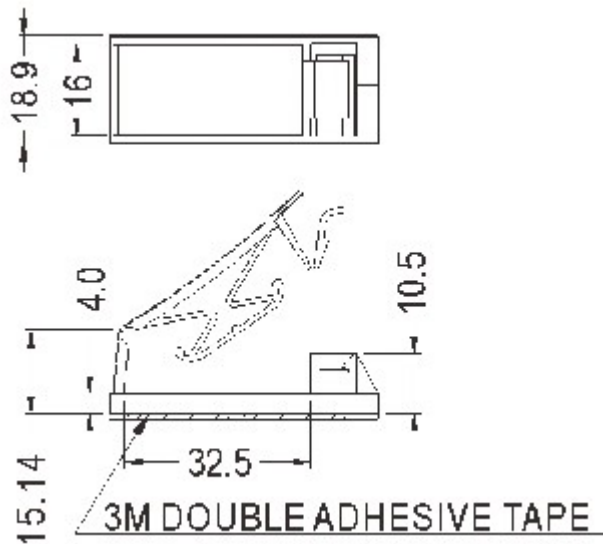

排线固定座

PART NO: FCC-03

- MATERIAL: NYLON 66 (UL)
- FLAME CLASS: 94V-2
- COLOR: NATURAL
- UNIT: mm

用途: 背胶式, 用于电子, 电脑内部排线固定, 装配容易, 美观不脱落。

FCC-03 结构图