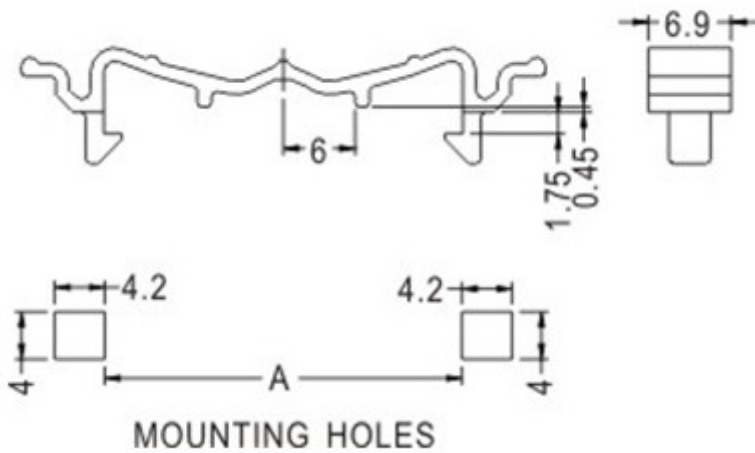

PART NO	A	PACKAGE

FCC-02	40.0	1000