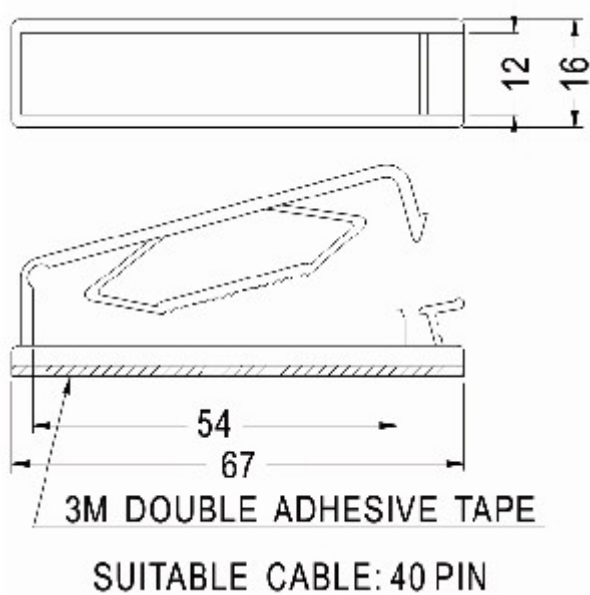

排线固定座

PART NO: FCC-07

- MATERIAL: NYLON 66 (UL)
- FLAME CLASS: 94V-2
- COLOR: NATURAL
- UNIT: mm

用途: 背胶式, 用于电子, 电脑内部排线固定, 装配容易, 美观不脱落。

FCC-07 结构图