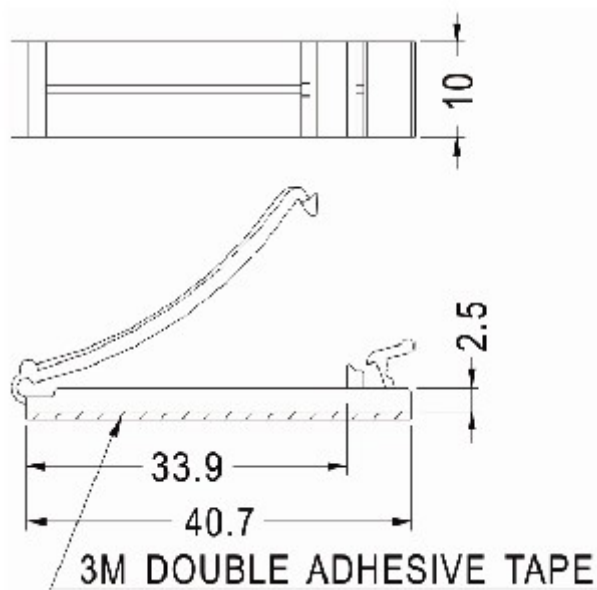

排线固定座

PART NO: FCC-27

- MATERIAL: NYLON 66 (UL)
- FLAME CLASS: 94V-0
- COLOR: NATURAL
- UNIT: mm

用途: 背胶式, 用于电子, 电脑内部排线固定, 装配容易, 美观不脱落。

FCC-27 结构图