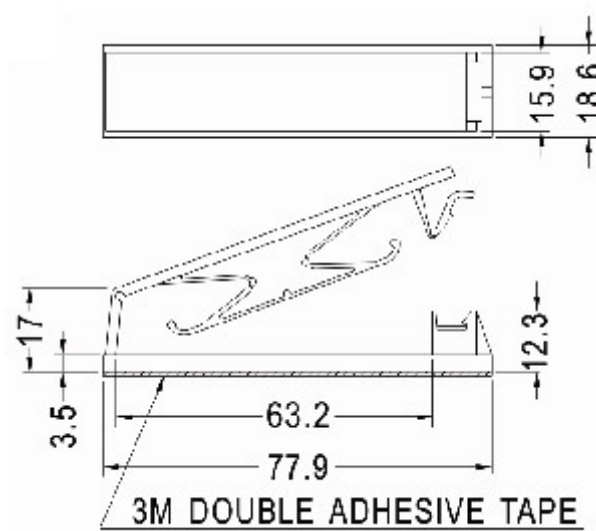

排线固定座

PART NO: FCC-28

- MATERIAL: NYLON 66 (UL)
- FLAME CLASS: 94V-2
- COLOR: NATURAL
- UNIT: mm

用途: 背胶式, 用于电子, 电脑内部排线固定, 装配容易, 美观不脱落。

FCC-28 结构图