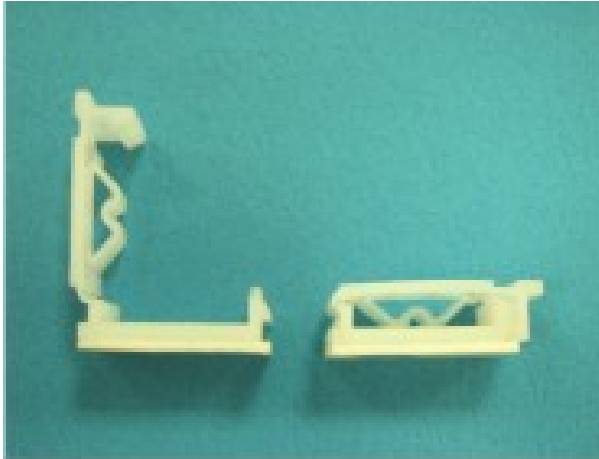

◆ COLOR: NATURAL

◆ UNIT: mm

用途: 背胶式, 用于电子, 电脑内部排线固定, 装配容易, 美观不脱落。

FCC-30 结构图

**PART NO**

FCC-30

**PACKAGE**

500