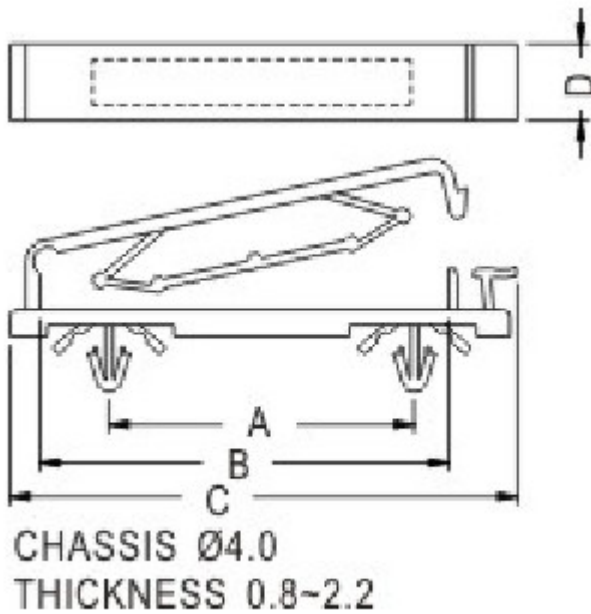

排线固定座

PART NO: FCC-13

- MATERIAL: NYLON 66 (UL)
- FLAME CLASS: 94V-2
- COLOR: NATURAL
- UNIT: mm

用途: 用于电子, 电脑内部电线固定, 装配容易, 美观不脱落。

FCC-13 结构图