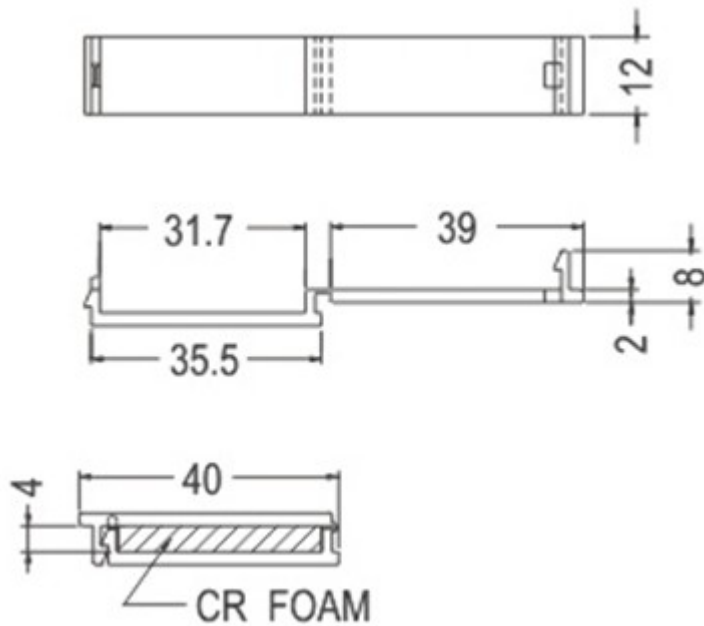

**PART NO**  
FCC-31

**PACKAGE**  
200

排线固定座

PART NO: FCC-32

- ◆ MATERIAL: NYLON 66 (UL)
- ◆ FLAME CLASS: 94V-2
- ◆ COLOR: NATURAL
- ◆ UNIT: mm

用途: 背胶式, 用于电子, 电脑内部排线固定, 装配容易, 美观不脱落。

FCC-32 结构图

**PART NO**  
FCC-32