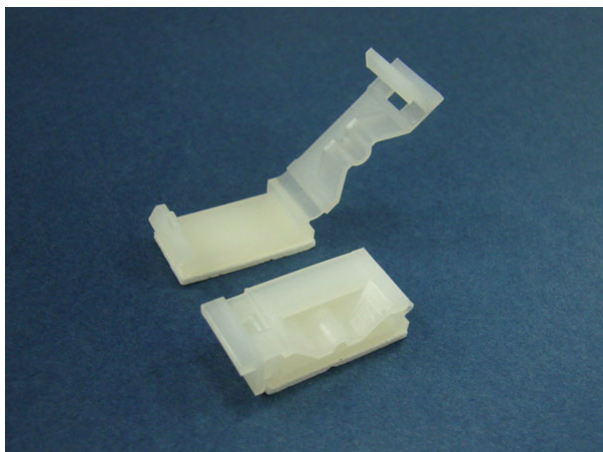

排线固定座

PART NO: FCC-30

◆ MATERIAL: NYLON 66 (UL)

◆ FLAME CLASS: 94V-2

◆ COLOR: NATURAL

◆ UNIT: mm

用途: 背胶式, 用于电子, 电脑内部排线固定, 装配容易, 美观不脱落。

PART NO

FCC-30

PACKAGE

500