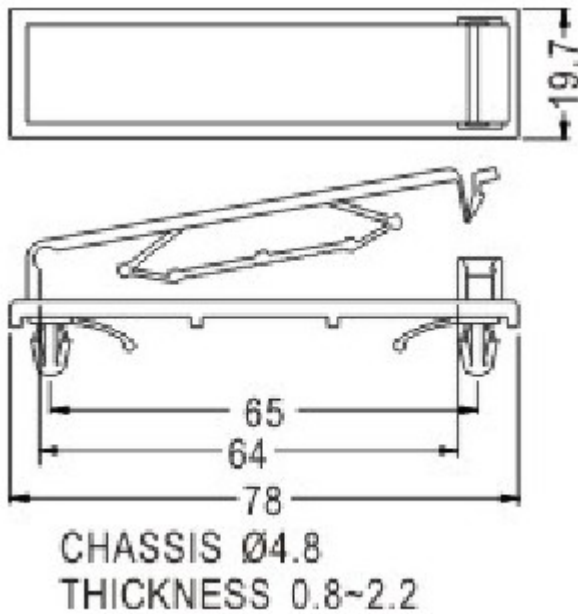

### 排线固定座

PART NO: FCC-10

◆ MATERIAL: NYLON 66 (UL)

◆ FLAME CLASS: 94V-2

◆ COLOR: NATURAL

◆ UNIT: mm

用途: 用于电子, 电脑内部电线固定, 装配容易, 美观不脱落。

FCC-10 结构图

**PART NO**

FCC-10

SUITABLE  
CABLE

50 PIN

**PACKAGE**

50