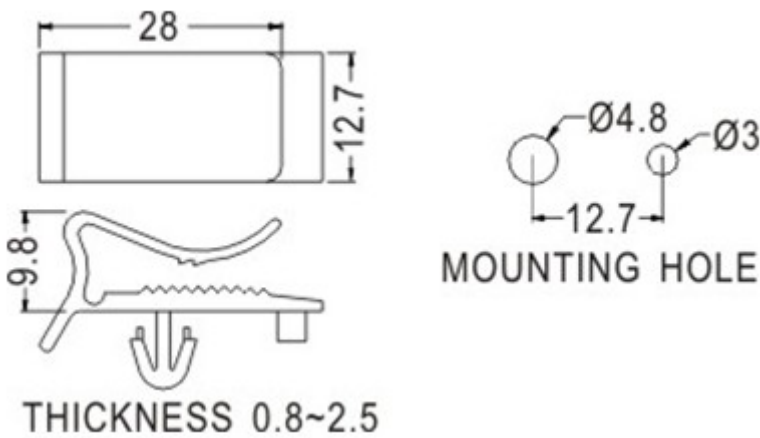

排线固定座

PART NO: FCC-09

- MATERIAL: NYLON 66 (UL)
- FLAME CLASS: 94V-2
- COLOR: NATURAL
- UNIT: mm

用途: 用于电子, 电脑内部排线式电线固定, 装配容易, 美观不脱落, 固定力强。

FCC-09 结构图