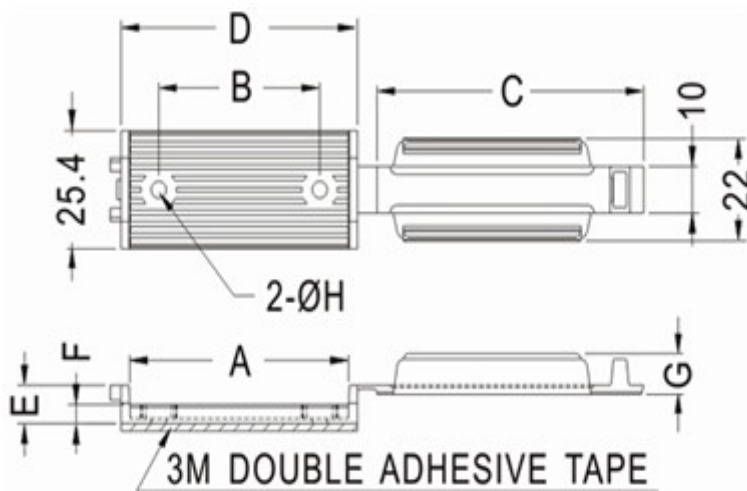

排线固定座

PART NO: FCC-22

- MATERIAL: NYLON 66 (UL)
- FLAME CLASS: 94V-2
- COLOR: GRAY
- UNIT: mm

用途: 背胶式, 用于电子, 电脑内部排线固定, 装配容易, 美观不脱落。

FCC-22 结构图