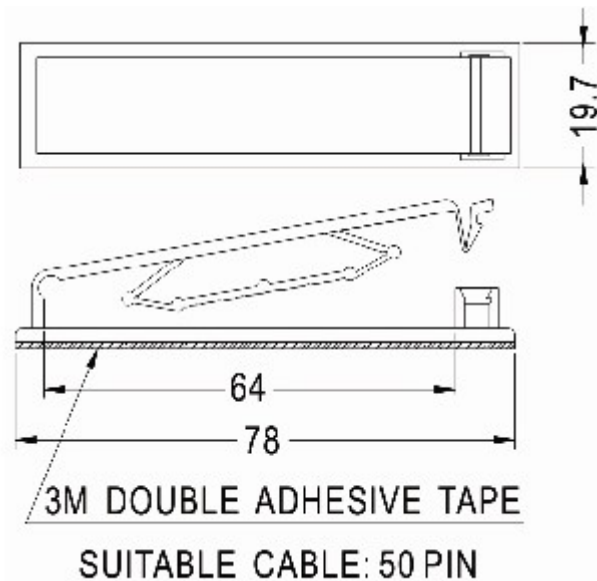

排线固定座

PART NO: FCC-01

- ◆ MATERIAL:PPO (UL)
- ◆ COLOR:BLACK
- ◆ UNIT:mm

用途: 用于电子, 电脑 LCD-TV 内部排线固定, 装配容易, 美观不脱落。

FCC-01 结构图

PART NO	A	PACKAGE
FCC-01	30.0	1000

排线固定座

PART NO: FCC-02

◆ MATERIAL: PPO (UL)

◆ COLOR: BLACK

◆ UNIT: mm

用途: 用于电子, 电脑 LCD-TV 内部排线固定, 装配容易, 美观不脱落。

FCC-02 结构图

PART NO	A	PACKAGE
---------	---	---------

FCC-02	40.0	1000
--------	------	------

排线固定座

PART NO: FCC-03

- ◆ MATERIAL: NYLON 66 (UL)
- ◆ FLAME CLASS: 94V-2
- ◆ COLOR: NATURAL
- ◆ UNIT: mm

用途: 背胶式, 用于电子, 电脑内部排线固定, 装配容易, 美观不脱落。

FCC-03 结构图

**PART NO**  
FCC-03

**PACKAGE**  
100

### 排线固定座

PART NO: FCC-04

- ◆ MATERIAL: NYLON 66 (UL)
- ◆ FLAME CLASS: 94V-2
- ◆ COLOR: NATURAL
- ◆ UNIT: mm

用途: 背胶式, 用于电子, 电脑内部排线固定, 装配容易, 美观不脱落。

FCC-04 结构图

**PART NO**  
FCC-04

**PACKAGE**  
100