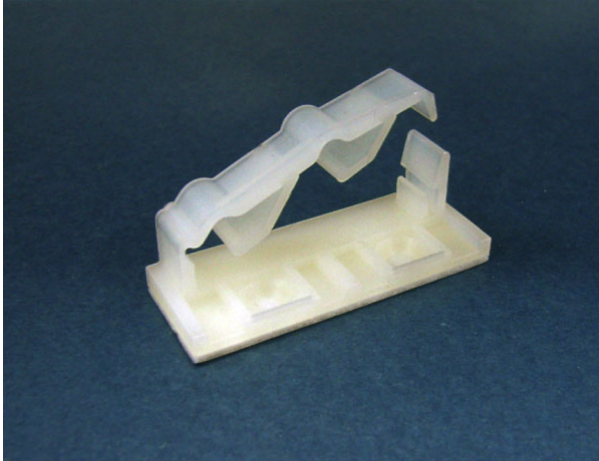

PART NO: FCC-28

- ◆ MATERIAL: NYLON 66 (UL)
- ◆ FLAME CLASS: 94V-2
- ◆ COLOR: NATURAL
- ◆ UNIT: mm

用途: 背胶式, 用于电子, 电脑内部排线固定, 装配容易, 美观不脱落。

FCC-28 结构图

**PART NO**  
FCC-28

**PACKAGE**  
100

### 排线固定座

PART NO: FCC-29

◆ MATERIAL: NYLON 66 (UL)

◆ FLAME CLASS: 94V-2

◆ COLOR: NATURAL

◆ UNIT: mm

用途: 背胶式, 用于电子, 电脑内部排线固定, 装配容易, 美观不脱落。

FCC-29 结构图