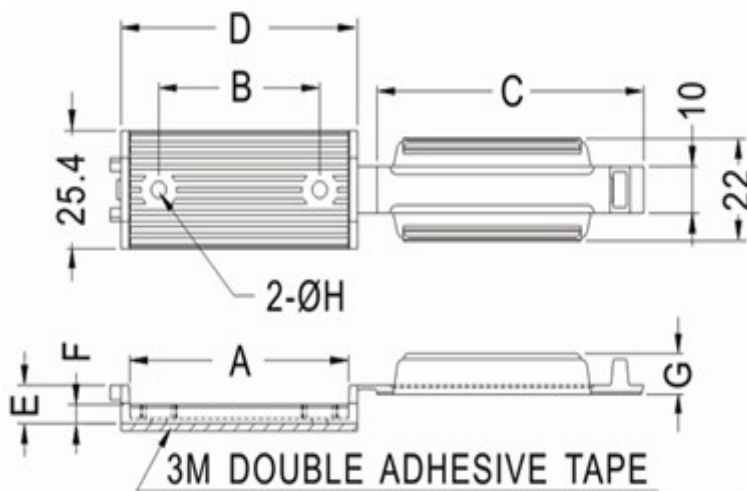

排线固定座

PART NO: FCC-23

- MATERIAL: NYLON 66 (UL)
- FLAME CLASS: 94V-2
- COLOR: GRAY
- UNIT: mm

用途: 背胶式, 用于电子, 电脑内部排线固定, 装配容易, 美观不脱落。

FCC-23 结构图