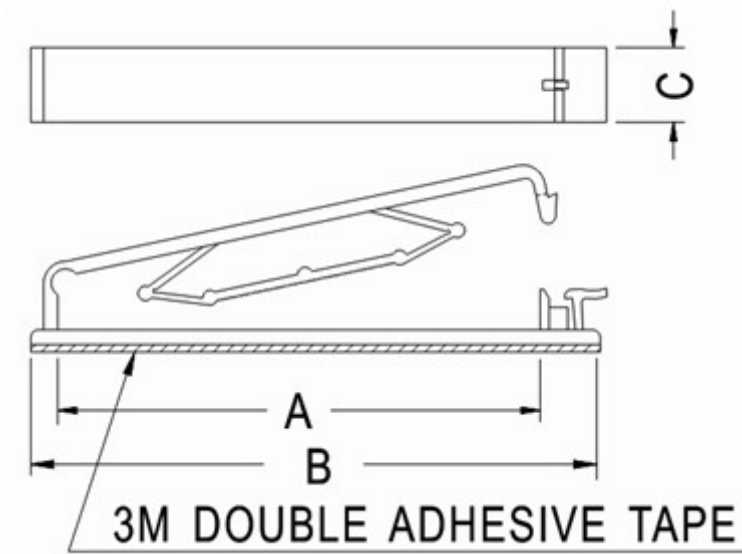

### 排线固定座

PART NO: FCC-04

- ◆ MATERIAL: NYLON 66 (UL)
- ◆ FLAME CLASS: 94V-2
- ◆ COLOR: NATURAL
- ◆ UNIT: mm

用途: 背胶式, 用于电子, 电脑内部排线固定, 装配容易, 美观不脱落。

FCC-04 结构图

**PART NO**  
FCC-04

**PACKAGE**  
100

## 排线固定座

PART NO: FCC-05

- ◆ MATERIAL: NYLON 66 (UL)
- ◆ FLAME CLASS: 94V-2
- ◆ COLOR: NATURAL
- ◆ UNIT: mm

用途: 背胶式, 用于电子, 电脑内部排线固定, 装配容易, 美观不脱落。

FCC-05 结构图

PART NO	A	B	C	SUITABLE CABLE	PACKAGE
FCC-05	53.8	65.0	10.2	40 PIN	200