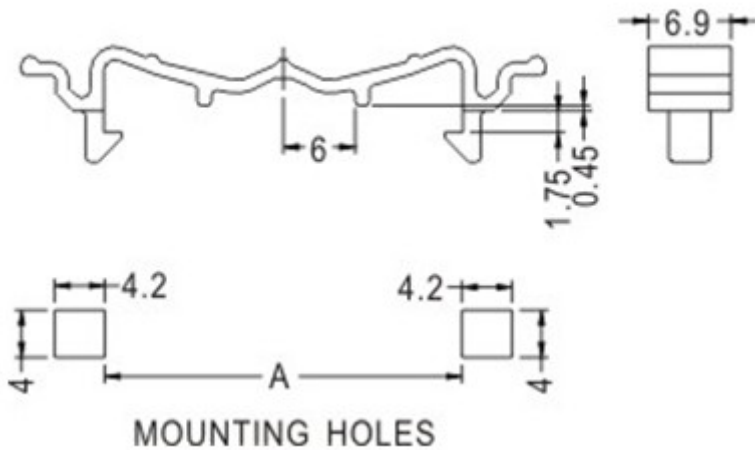

排线固定座

PART NO: FCC-01

- ◆ MATERIAL:PPO (UL)
- ◆ COLOR:BLACK
- ◆ UNIT:mm

用途: 用于电子, 电脑 LCD-TV 内部排线固定, 装配容易, 美观不脱落。

FCC-01 结构图

PART NO	A	PACKAGE
FCC-01	30.0	1000

排线固定座

PART NO: FCC-02