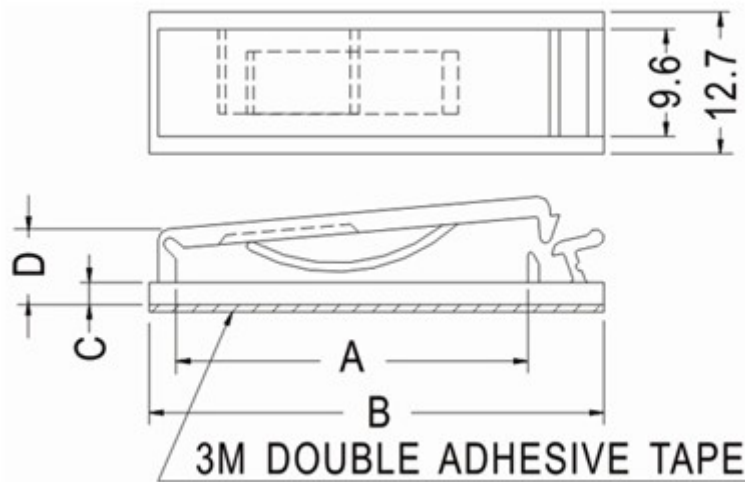

排线固定座

PART NO: FCC-14

- MATERIAL: NYLON 66 (UL)
- FLAME CLASS: 94V-2
- COLOR: NATURAL
- UNIT: mm

用途: 背胶式, 用于电子, 电脑内部排线固定, 装配容易, 美观不脱落。

FCC-14 结构图