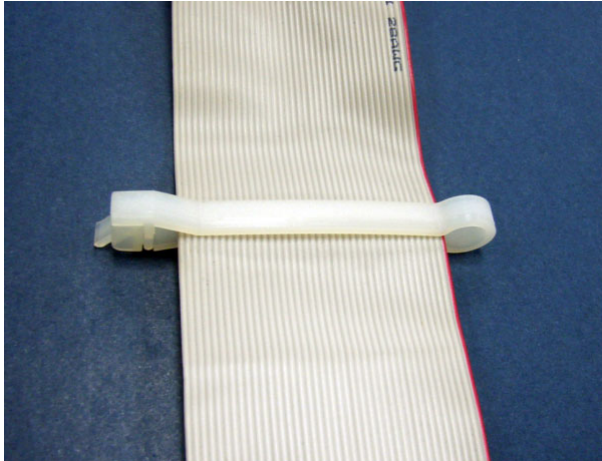

### 排线固定座

PART NO: FCC-17

- ◆ MATERIAL: NYLON 66 (UL)
- ◆ FLAME CLASS: 94V-2
- ◆ COLOR: NATURAL
- ◆ UNIT: mm

用途: 用于电子, 电脑内部排线固定, 装配容易, 美观不脱落。

FCC-17 结构图

SUITABLE CABLE: 40 PIN

**PART NO**  
FCC-17

**PACKAGE**  
100

### 排线固定座

PART NO: FCC-18

◆ MATERIAL: NYLON 66 (UL)

◆ FLAME CLASS: 94V-2

◆ COLOR: NATURAL

◆ UNIT: mm

用途: 用于电子, 电脑内部排线固定, 装配容易, 美观不脱落。

FCC-18 结构图