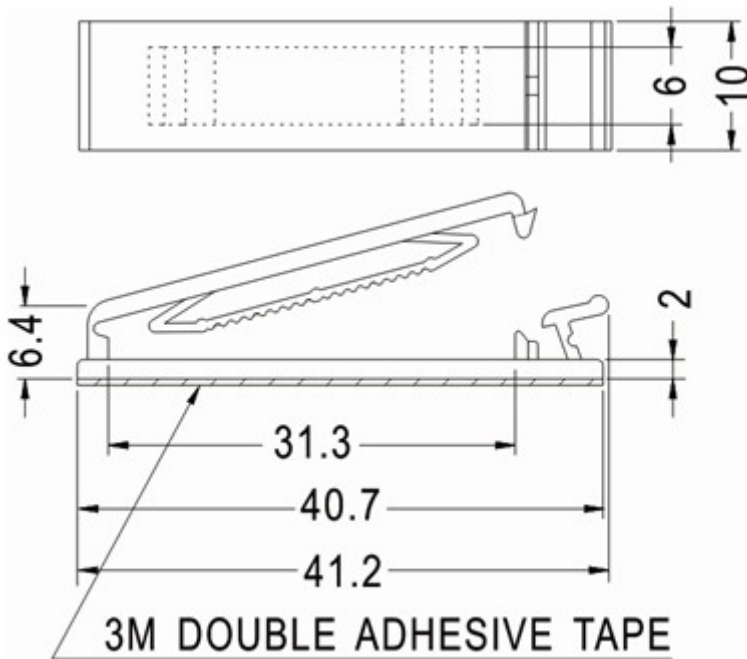

排线固定座

PART NO: FCC-25

- MATERIAL: NYLON 66 (UL)
- FLAME CLASS: 94V-2
- COLOR: NATURAL
- UNIT: mm

用途: 背胶式, 用于电子, 电脑内部排线固定, 装配容易, 美观不脱落。

FCC-25 结构图