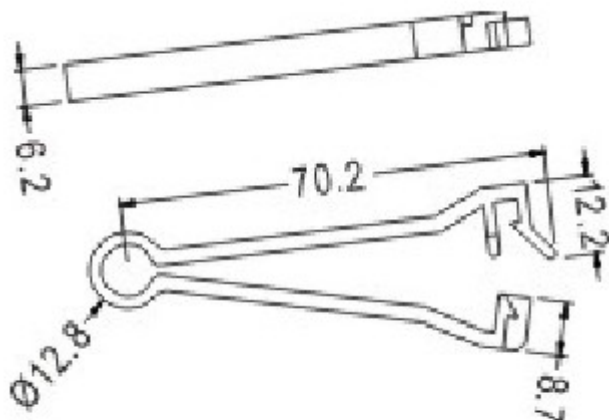

排线固定座

PART NO: FCC-17

- MATERIAL: NYLON 66 (UL)
- FLAME CLASS: 94V-2
- COLOR: NATURAL
- UNIT: mm

用途: 用于电子, 电脑内部排线固定, 装配容易, 美观不脱落。

FCC-17 结构图