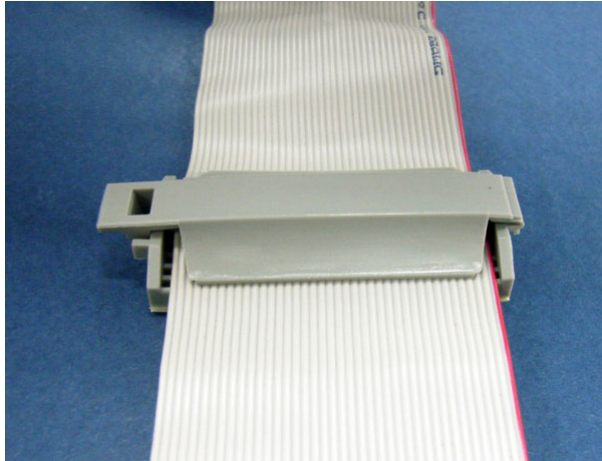

## 排线固定座

PART NO: FCC-22

- ◆ MATERIAL: NYLON 66 (UL)
- ◆ FLAME CLASS: 94V-2
- ◆ COLOR: GRAY
- ◆ UNIT: mm

用途: 背胶式, 用于电子, 电脑内部排线固定, 装配容易, 美观不脱落。

FCC-22 结构图

PART NO	A	B	C	D	E	F	G	H	PACKAGE
FCC-22	53.0	39.0	64.6	57.3	8.3	4.1	8.8	3.7	50