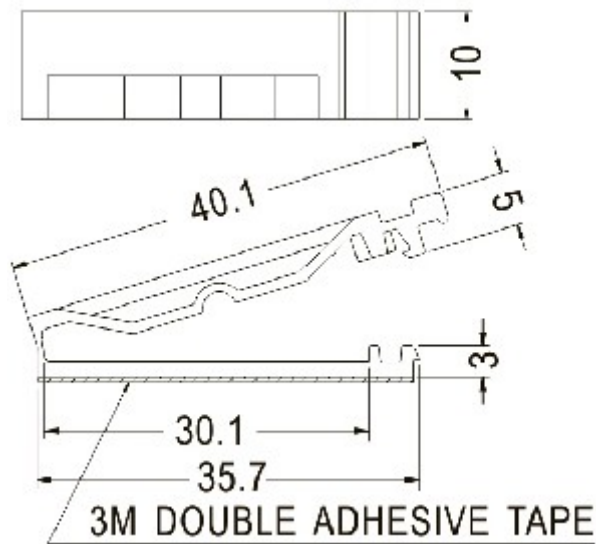

排线固定座

PART NO: FCC-31

◆ MATERIAL: NYLON 66 (UL)

◆ FLAME CLASS: 94V-2

◆ COLOR: NATURAL

◆ UNIT: mm

用途: 背胶式, 用于电子, 电脑内部排线固定, 装配容易, 美观不脱落。

FCC-31 结构图