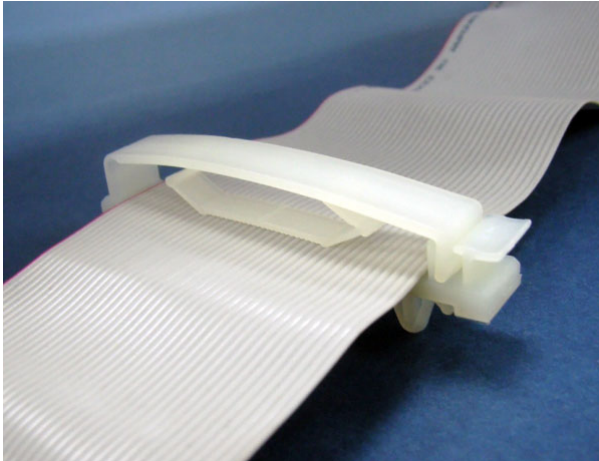

## 排线固定座

PART NO: FCC-11

- ◆ MATERIAL: NYLON 66 (UL)
- ◆ FLAME CLASS: 94V-2
- ◆ COLOR: NATURAL
- ◆ UNIT: mm

用途: 用于电子, 电脑内部电线固定, 装配容易, 美观不脱落。

FCC-11 结构图

PART NO	A	B	C	D	SUITABLE CABLE	PACKAGE
FCC-11	35.0	39.6	55.0	12.5	35 PIN	100

### 排线固定座

PART NO: FCC-12

- ◆ MATERIAL: NYLON 66 (UL)
- ◆ FLAME CLASS: 94V-2
- ◆ COLOR: NATURAL
- ◆ UNIT: mm

用途: 用于电子, 电脑内部电线固定, 装配容易, 美观不脱落。

FCC-12 结构图

PART NO	A	B	C	D	SUITABLE CABLE	PACKAGE
FCC-12	40.0	53.8	65.0	10.2	40 PIN	100

### 排线固定座

PART NO: FCC-13

- ◆ MATERIAL: NYLON 66 (UL)
- ◆ FLAME CLASS: 94V-2
- ◆ COLOR: NATURAL
- ◆ UNIT: mm

用途: 用于电子, 电脑内部电线固定, 装配容易, 美观不脱落。

FCC-13 结构图

PART NO	A	B	C	D	SUITABLE CABLE	PACKAGE
FCC-13	49.7	64.3	77.0	10.0	50 PIN	100

## 排线固定座

PART NO: FCC-14

- ◆ MATERIAL: NYLON 66 (UL)
- ◆ FLAME CLASS: 94V-2
- ◆ COLOR: NATURAL
- ◆ UNIT: mm

用途: 背胶式, 用于电子, 电脑内部排线固定, 装配容易, 美观不脱落。

FCC-14 结构图

PART NO	A	B	C	D	PACKAGE
FCC-14	31.5	40.7	2.0	6.8	200