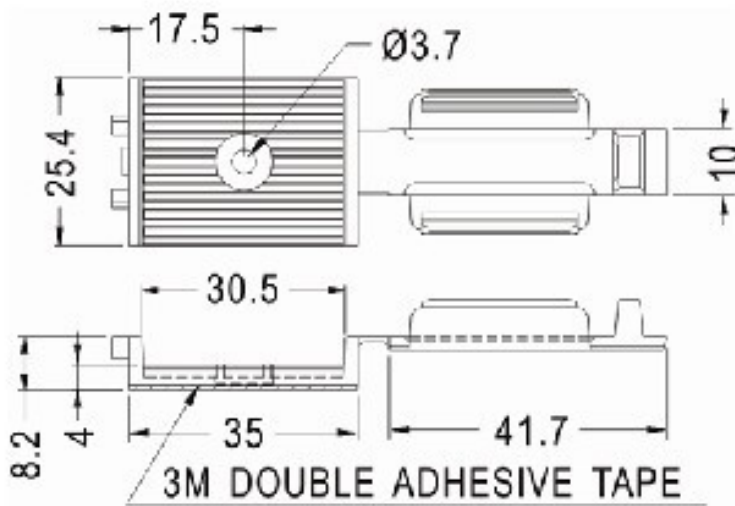

排线固定座

PART NO: FCC-21

- MATERIAL: NYLON 66 (UL)
- FLAME CLASS: 94V-2
- COLOR: GRAY
- UNIT: mm

用途: 背胶式, 用于电子, 电脑内部排线固定, 装配容易, 美观不脱落。

FCC-21 结构图