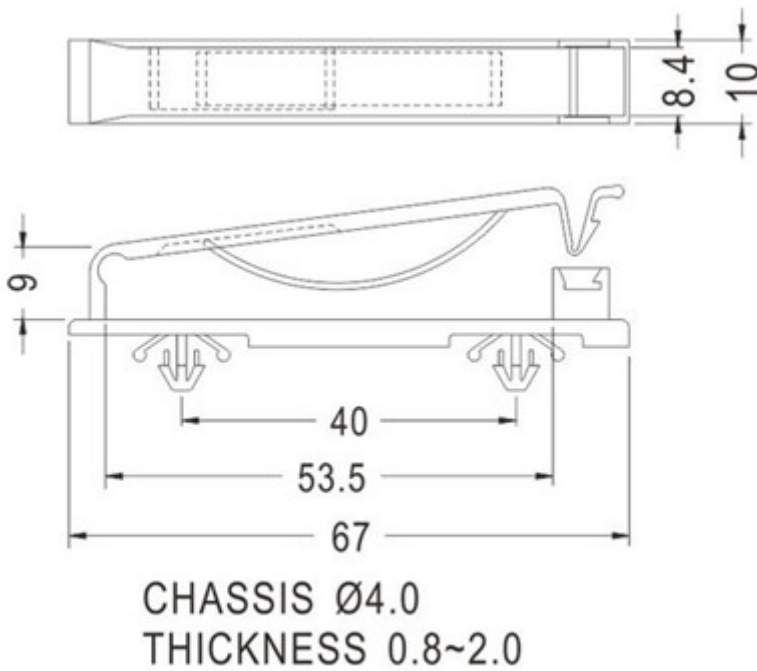

排线固定座

PART NO: FCC-34

- MATERIAL: NYLON 66 (UL)
- FLAME CLASS: 94V-2
- COLOR: NATURAL
- UNIT: mm

用途: 用于电子, 电脑内部排线固定, 装配容易, 美观不脱落。

FCC-34 结构图