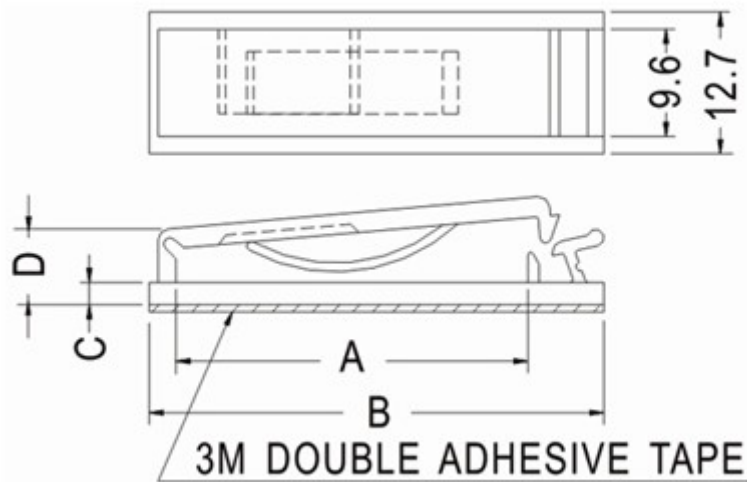

排线固定座

PART NO: FCC-15

- MATERIAL: NYLON 66 (UL)
- FLAME CLASS: 94V-2
- COLOR: NATURAL
- UNIT: mm

用途: 背胶式, 用于电子, 电脑内部排线固定, 装配容易, 美观不脱落。

FCC-15 结构图