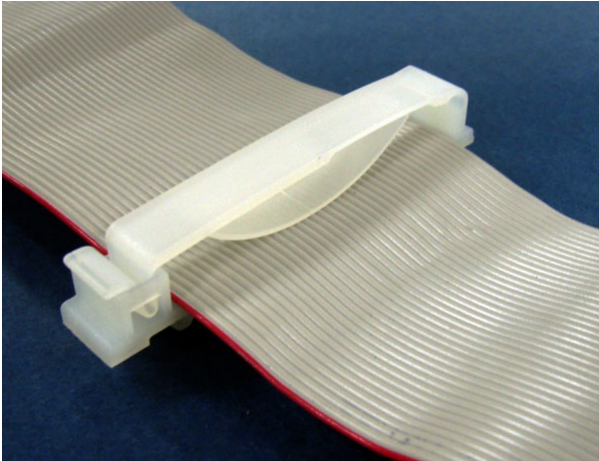

### 排线固定座

PART NO: FCC-33

- ◆ MATERIAL: NYLON 66 (UL)
- ◆ FLAME CLASS: 94V-0/94V-2
- ◆ COLOR: NATURAL
- ◆ UNIT: mm

用途: 用于电子, 电脑内部排线固定, 装配容易, 美观不脱落。

FCC-33 结构图

**PART NO**  
FCC-33

**PACKAGE**  
1000