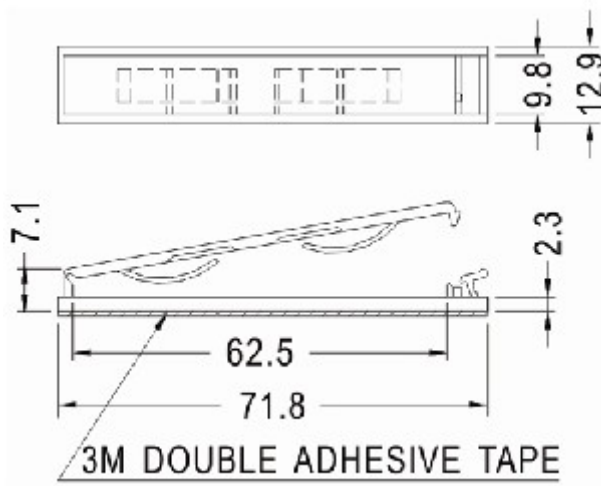

排线固定座

PART NO: FCC-16

- MATERIAL: NYLON 66 (UL)
- FLAME CLASS: 94V-2
- COLOR: NATURAL
- UNIT: mm

用途: 背胶式, 用于电子, 电脑内部排线固定, 装配容易, 美观不脱落。

FCC-16 结构图