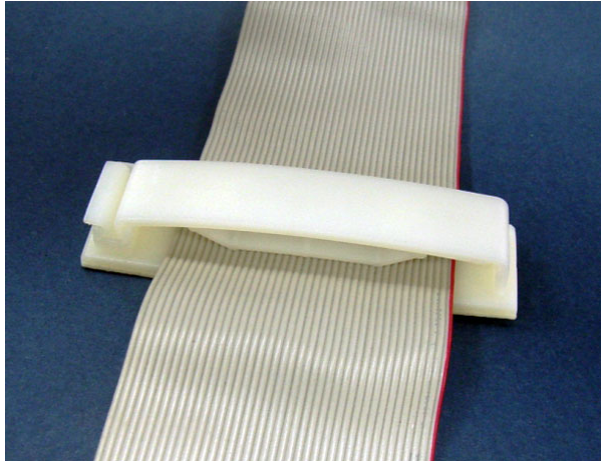

排线固定座

PART NO: FCC-01

- ◆ MATERIAL:PPO (UL)
- ◆ COLOR:BLACK
- ◆ UNIT:mm

用途: 用于电子, 电脑 LCD-TV 内部排线固定, 装配容易, 美观不脱落。

FCC-01 结构图

PART NO	A	PACKAGE
FCC-01	30.0	1000

排线固定座

PART NO: FCC-02

◆ MATERIAL: PPO (UL)

◆ COLOR: BLACK

◆ UNIT: mm

用途: 用于电子, 电脑 LCD-TV 内部排线固定, 装配容易, 美观不脱落。

FCC-02 结构图

PART NO	A	PACKAGE
---------	---	---------

FCC-02	40.0	1000
--------	------	------

排线固定座

PART NO: FCC-03

- ◆ MATERIAL: NYLON 66 (UL)
- ◆ FLAME CLASS: 94V-2
- ◆ COLOR: NATURAL
- ◆ UNIT: mm

用途: 背胶式, 用于电子, 电脑内部排线固定, 装配容易, 美观不脱落。

FCC-03 结构图

**PART NO**  
FCC-03

**PACKAGE**  
100

### 排线固定座

PART NO: FCC-04

- ◆ MATERIAL: NYLON 66 (UL)
- ◆ FLAME CLASS: 94V-2
- ◆ COLOR: NATURAL
- ◆ UNIT: mm

用途: 背胶式, 用于电子, 电脑内部排线固定, 装配容易, 美观不脱落。

FCC-04 结构图

**PART NO**  
FCC-04

**PACKAGE**  
100